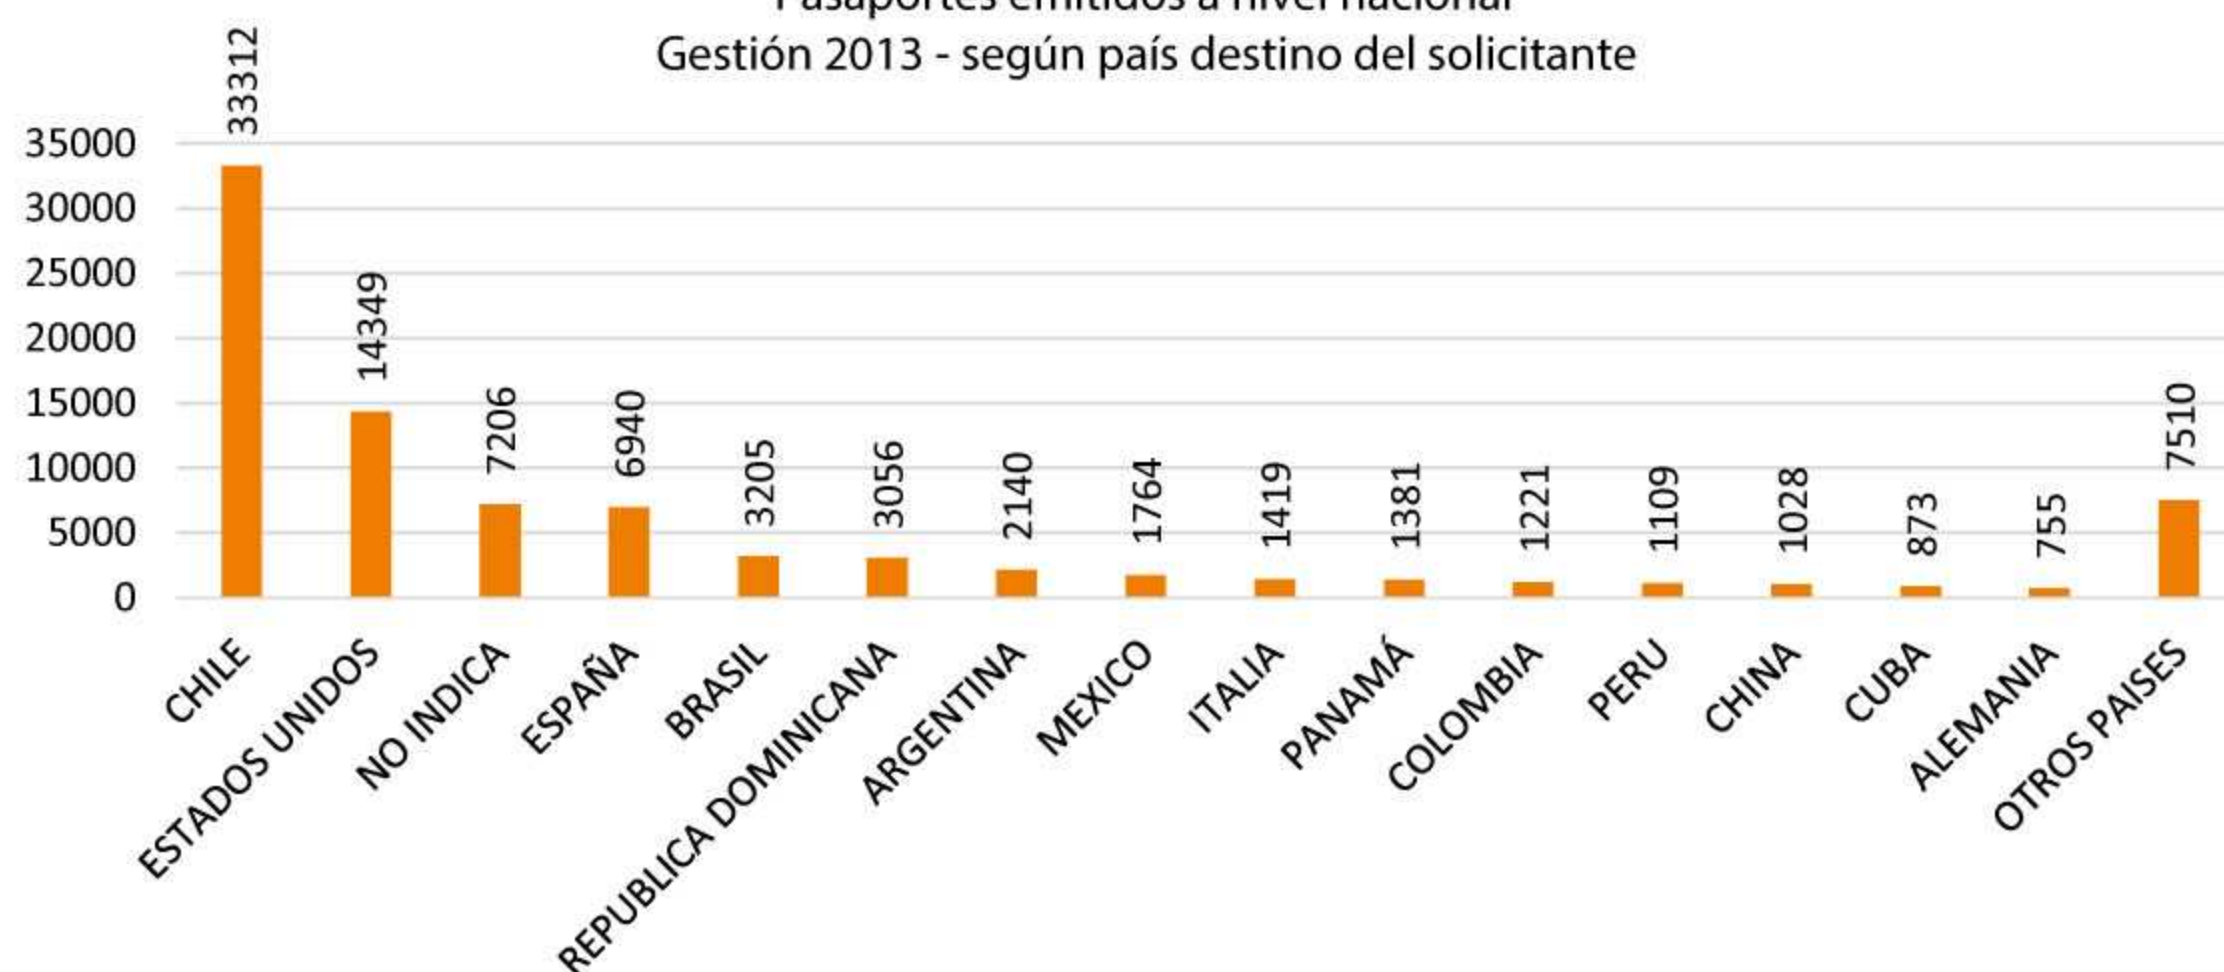

Pasaportes emitidos a nivel nacional

Gestión 2013 - Según país de destino del solicitante

País destino	Cantidad	Proporción
CHILE	33312	38,17%
ESTADOS UNIDOS	14349	16,44%
NO INDICA	7206	8,26%
ESPAÑA	6940	7,95%
BRASIL	3205	3,67%
REPUBLICA DOMINICANA	3056	3,50%
ARGENTINA	2140	2,45%
MEXICO	1764	2,02%
ITALIA	1419	1,63%
PANAMÁ	1381	1,58%
COLOMBIA	1221	1,40%
PERU	1109	1,27%
CHINA	1028	1,18%
CUBA	873	1,00%
ALEMANIA	755	0,87%
OTROS PAISES	7510	8,61%
TOTAL	87268	100,00%

Fuente.- Sistema de pasaportes - Dirección General de Migración.

Pasaportes emitidos a nivel nacional
Gestión 2013 - según país destino del solicitante

Fuente.- Sistema de pasaportes - Dirección General de Migración.